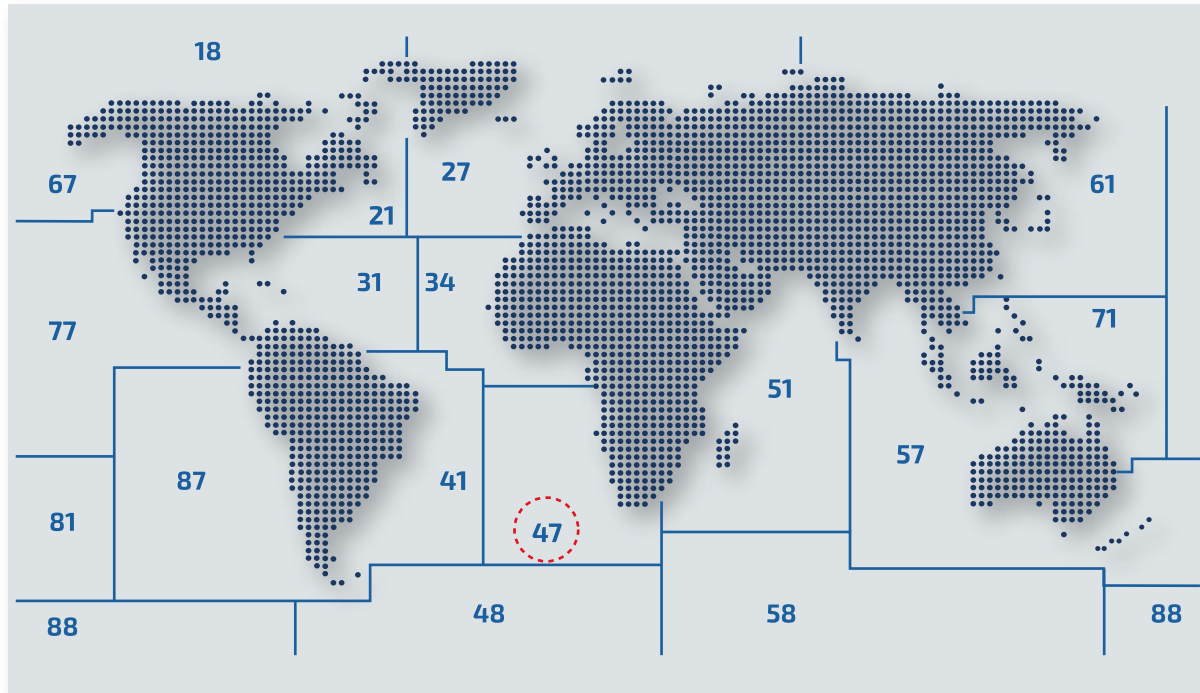

ORANGE ROUGHY
ORANGE ROUGHY
Hoplostethus Atlanticus

GALLINETA
SENEGALESE RED FISH
Helicolenus Dactylopterus

TOYO
TOPE SHARK
Galeorhinus Galeus

NAMIBIA Y SUDÁFRICA (FAO 47)

NAMIBIA Y SUDÁFRICA (FAO 47)

ESTAI

BLUE SEA

PUENTE SABARÍS

NAMIBIA Y SUDÁFRICA (FAO 47)

KATIVO

ITUNGWEHE

INGWANE

KUNMWE

NAMIBIA Y SUDÁFRICA (FAO 47)