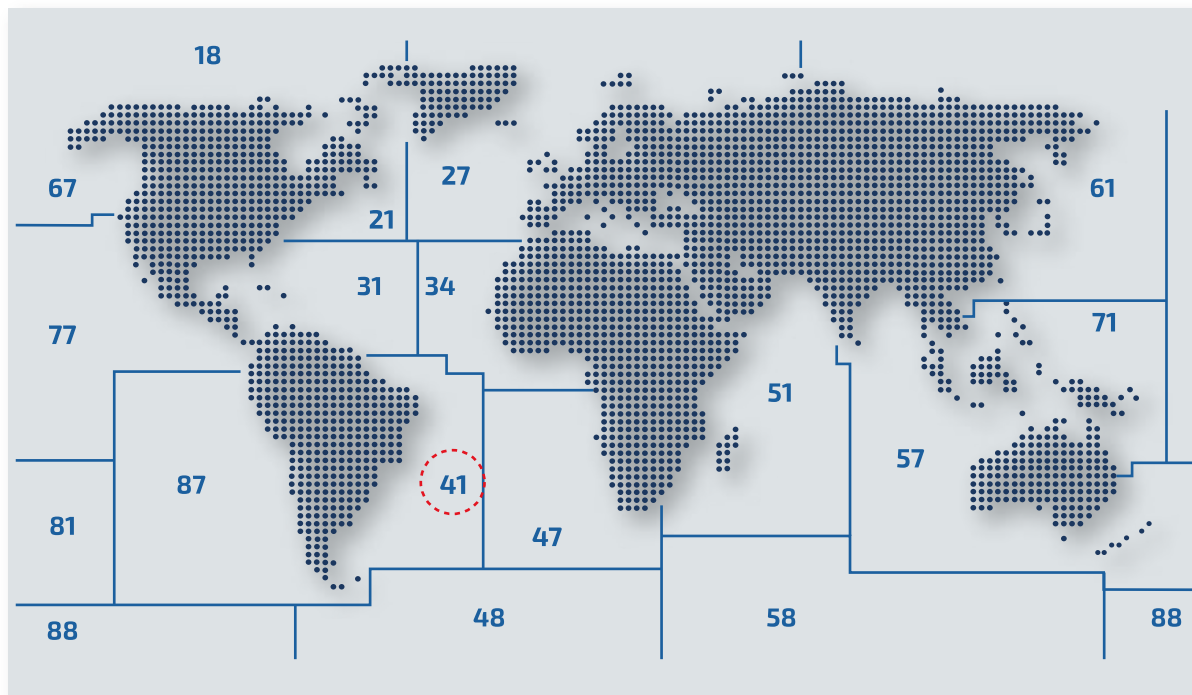

ARGOS CÍES

ARGOS VIGO

ARGOS PEREIRA

MALVINAS / FAKLAND ISLANDS (FAO 41)

CALAMAR PATAGÓNICO
PATAGONIAN SQUID
Loligo Gahi

POTA
ILLEX SQUID
Illex Argentinus

MERLUZA
HAKE
Merluccius Hubbsi

ROSADA
KINGCLIP
Genypterus Blacodes

BROTOLA
RED HAKE
Urophycis Spp

Grupo Pereira comercializa una gran parte del langostino pescado por estos barcos propiedad de ALMA SEA PRODUCTS

Alma Sea Products
BRICEL

ARGENTINA (FAO 41)

Grupo Pereira comercializa una gran parte del langostino pescado por estos barcos propiedad de ALMA SEA PRODUCTS