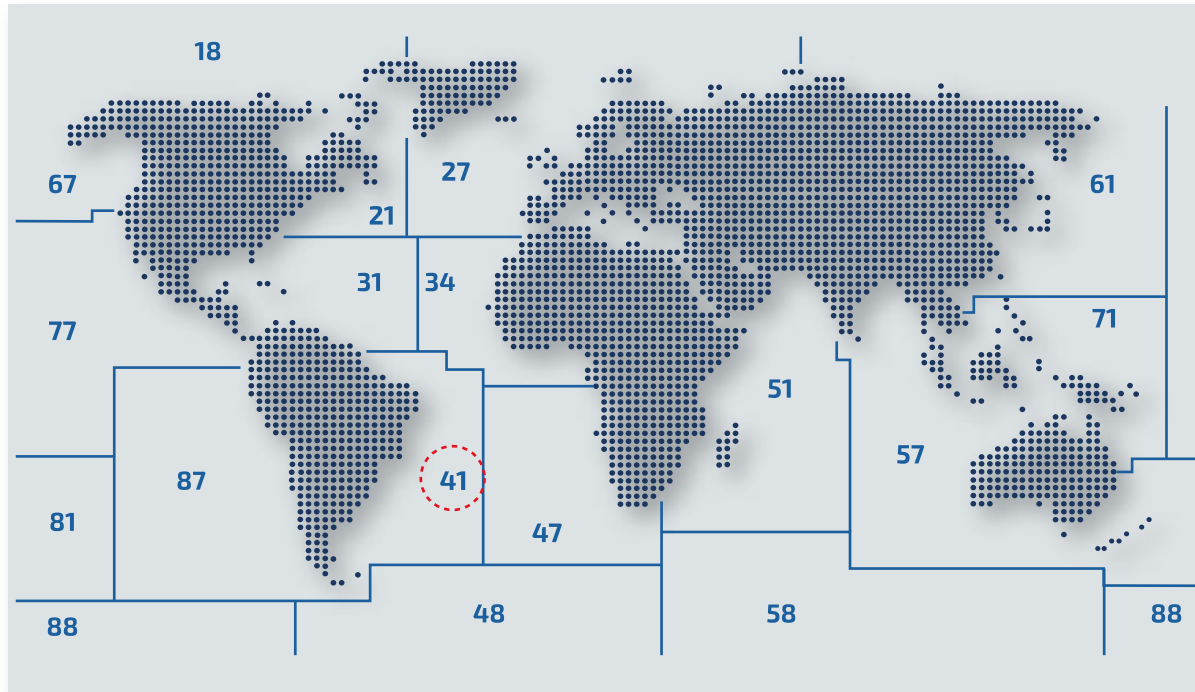

BLUE SEA

PUENTE SABARÍS

NAMIBIA Y SUDÁFRICA (FAO 47)

KATIVO

ITUNGWEHE

INGWANE

KUNMWE

NAMIBIA Y SUDÁFRICA (FAO 47)

**MERLUZA
HAKE**
Merluccius Capensis

**ROSADA
KINGCLIP**
Genypterus Capensis

**RAPE
MONKFISH**
Lophius Vomerinus

**PULPO
OCTOPUS**
Octopus Vulgaris

MALVINAS / FAKLAND ISLANDS (FAO 41)

MALVINAS / FAKLAND ISLANDS (FAO 41)