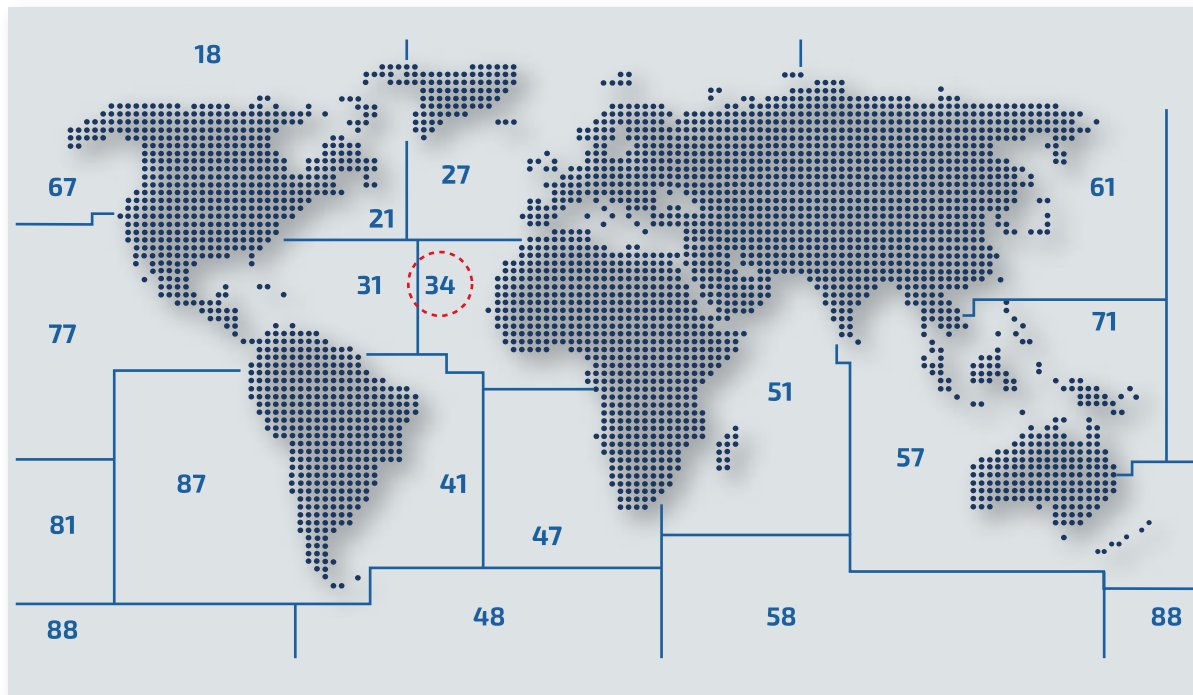

BROTOLA
RED HAKE
Urophycis Spp

SOPERKA, S.A.

**SÉNÉGALAISE
DE THON**

SENEGAL (FAO 34)

ARMADORA PEREIRA

GRUPO PEREIRA

**S N GALAISE
DE THON**

SENEGAL (FAO 34)